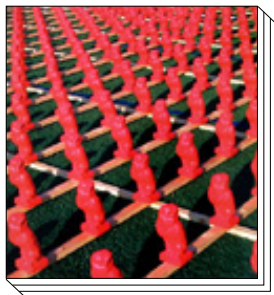

Eulen nach Athen tragen, 2004

Dokumentation zur Installation „Eulen nach Athen tragen“ von Ottmar Hörl
27 x 25 x 1 cm, 72 Seiten, Hardcover, mit Schutzumschlag

unsigniert

20 Euro