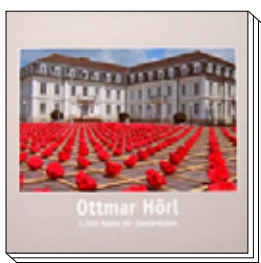

unsigniert (vergriffen)

50 Euro

Eulen nach Athen tragen, 2004

Dokumentation zur Installation „Eulen nach Athen tragen“ von Ottmar Hörl
27 x 25 x 1 cm, 72 Seiten, Hardcover, mit Schutzumschlag

unsigniert

20 Euro